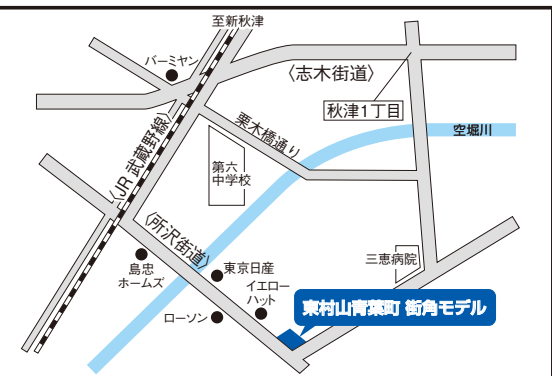

**大工さんによる
包丁研ぎサービス**

包丁持参時は取り扱いにご注意ください。

16日_土 **17日_日** **18日_{月・祝}** **ドドキ
わくわく**

おもちゃ釣り

16日_土 **17日_日** **18日_{月・祝}**

抽選会!

プレゼント

※写真はイメージです。

モデルハウスはこちら
お気軽にご来場ください

東村山青葉町街角モデル
〒189-0002
東京都東村山市青葉町3-3-50

カーナビは
「東京都東村山市青葉町3-3-2」
とセットしてください。

(社)日本住宅建設産業協会会員 建設許可 東京都知事許可(特-27)第8575号

兼六土地建物株式会社

注文
建築部

0120
FreeDial

0120-654-320